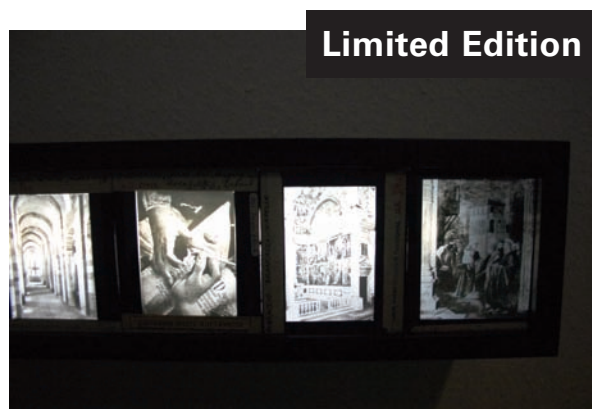

Einladung¶

Ausstellung von Bettina Rudhof [DWB], Thorsten Wübbena und Falk Horn im Rahmen der »Langen Nacht der Museen« am Samstag, 24. April 2010, im Klingspormuseum, Herrnstraße 80, Offenbach am Main

Die Installation hängt bis zum 7. Mai

Multiple »Lichtgestalten«¶

Die permanente Revolution der Medientechnik hat einen wichtigen Ort der Hochschulen erreicht und verändert deshalb auch den Alltag von Forschung und Lehre. Am Frankfurter Institut für Kunstgeschichte setzte die Umstellung auf digitalisierte Texte und Bilder Tausende wunderschöner Großdias außer Dienst.

Von Hand beschriftet und mit Stempeln versehen, erzählen sie aus den alten Tagen dieser Bildwissenschaft, jener Zeit zu Beginn des letzten Jahrhunderts, in denen Heinrich Wölfflin in seinen Seminaren zum ersten Mal den Diaprojektor einsetzte.

Als der Lagerraum knapp wurde, sah sich das Frankfurter Institut genötigt, seinen über die Jahrzehnte gewachsenen Dia-Bestand zu entsorgen. Das brachte zwei Kunsthistoriker auf eine ebenso pfiffige wie schöne Idee. Sie kauften den gesamten Bestand auf, lagerten ihn ein und dachten nach. Ein befreundeter Architekt half bei der Planung und beim Entwurf einer Serie von je einzigartigen Leuchtobjekten, die nun in limitierter Auflage zum Verkauf angeboten wird:

Lichtgestalten, ein ideales Geschenk zum Preis von 100.– Euro*, das nicht nur die Nacht erhellen wird.

Erhältlich über das KG-Institut der Uni: www.kunst.uni-frankfurt.de/lichtgestalten oder direkt über raumdeutung büro für gestaltung, raumdeutung@web.de.

*Der Erlös wird dem Kunstgeschichtlichen Institut der Goethe Universität zur Anschaffung dringend notwendiger Hilfsmittel gespendet.