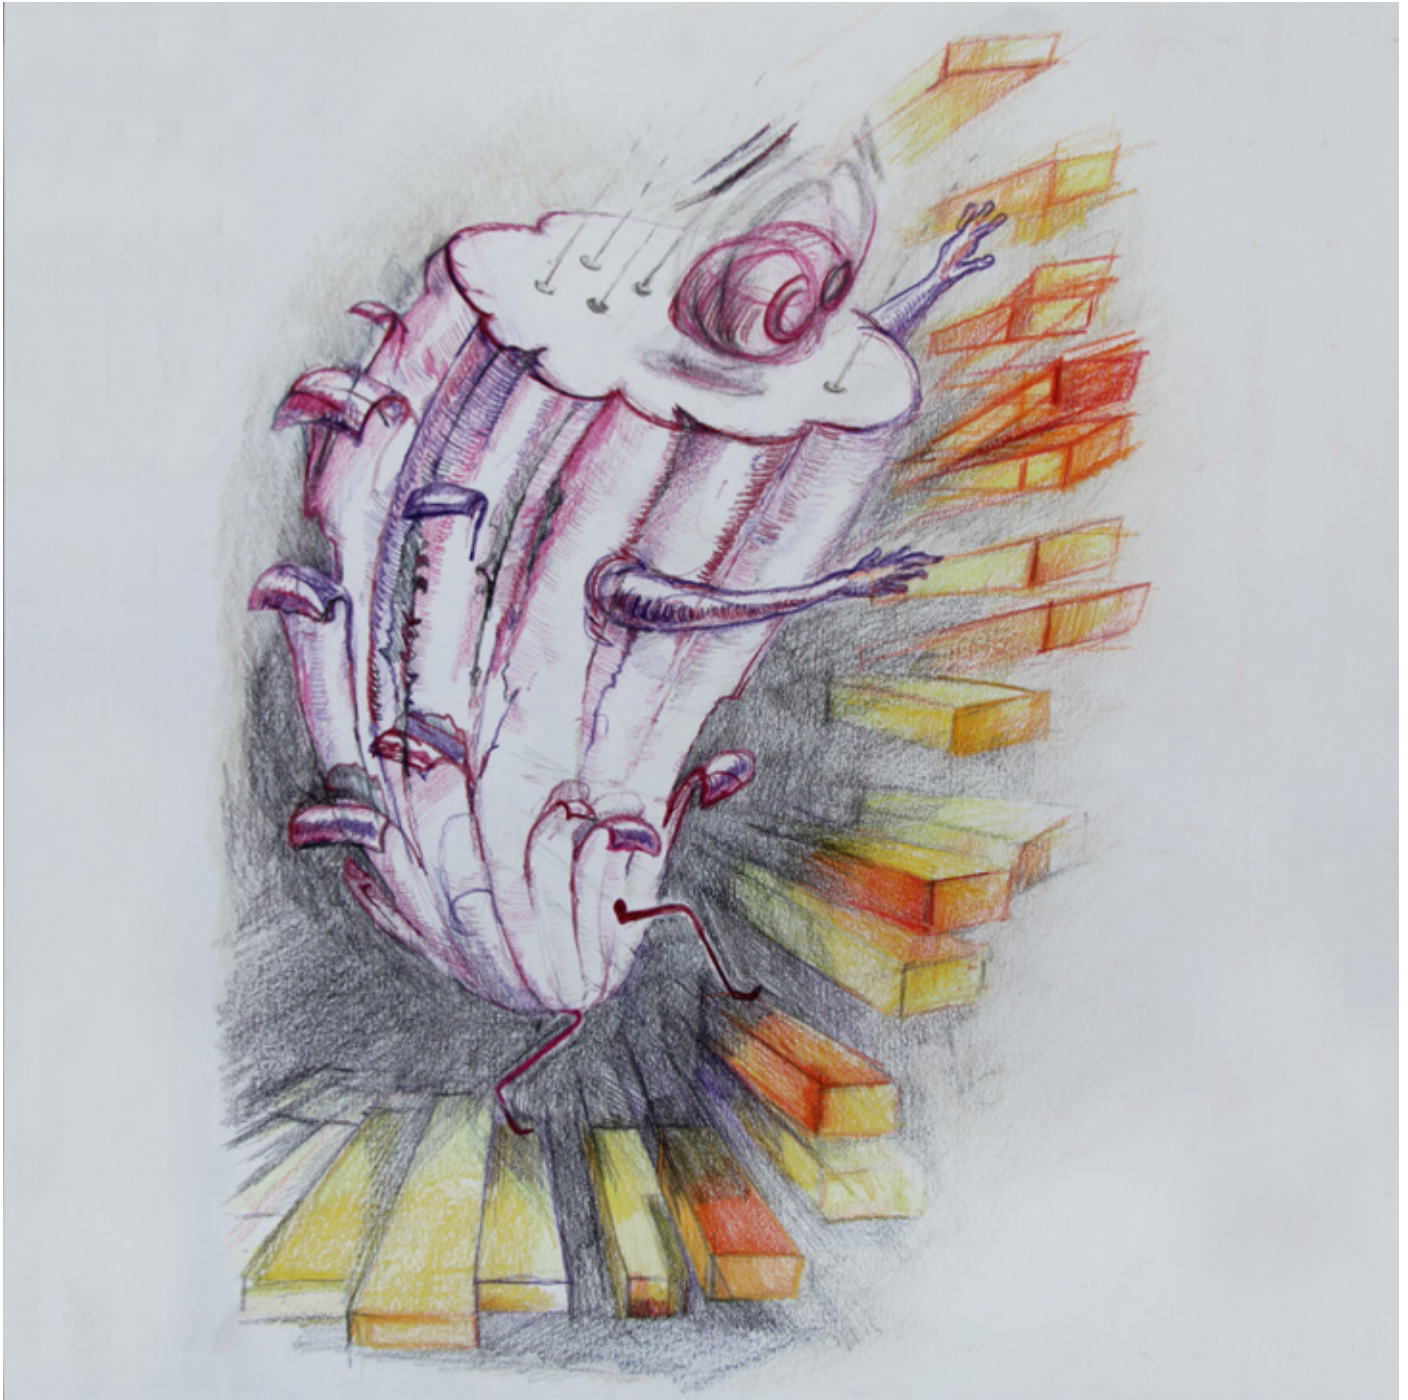

## SHUTDOWN-SHOT /// Bilder des Distanz-Lebens

Karla Kurz

### Mr. Chewing Gum sucht nach Halt

Große Verunsicherung in Corona Zeiten.  
Bekannte Strukturen verändern sich und die Welt  
scheint auf einmal verschlossen.  
Was einem bleibt ist die innere Welt der Gestaltung.  
In dieser ist noch alles offen.

### Karla Kurz

Biberacher Designerin  
Werkbundmitglied seit 2015